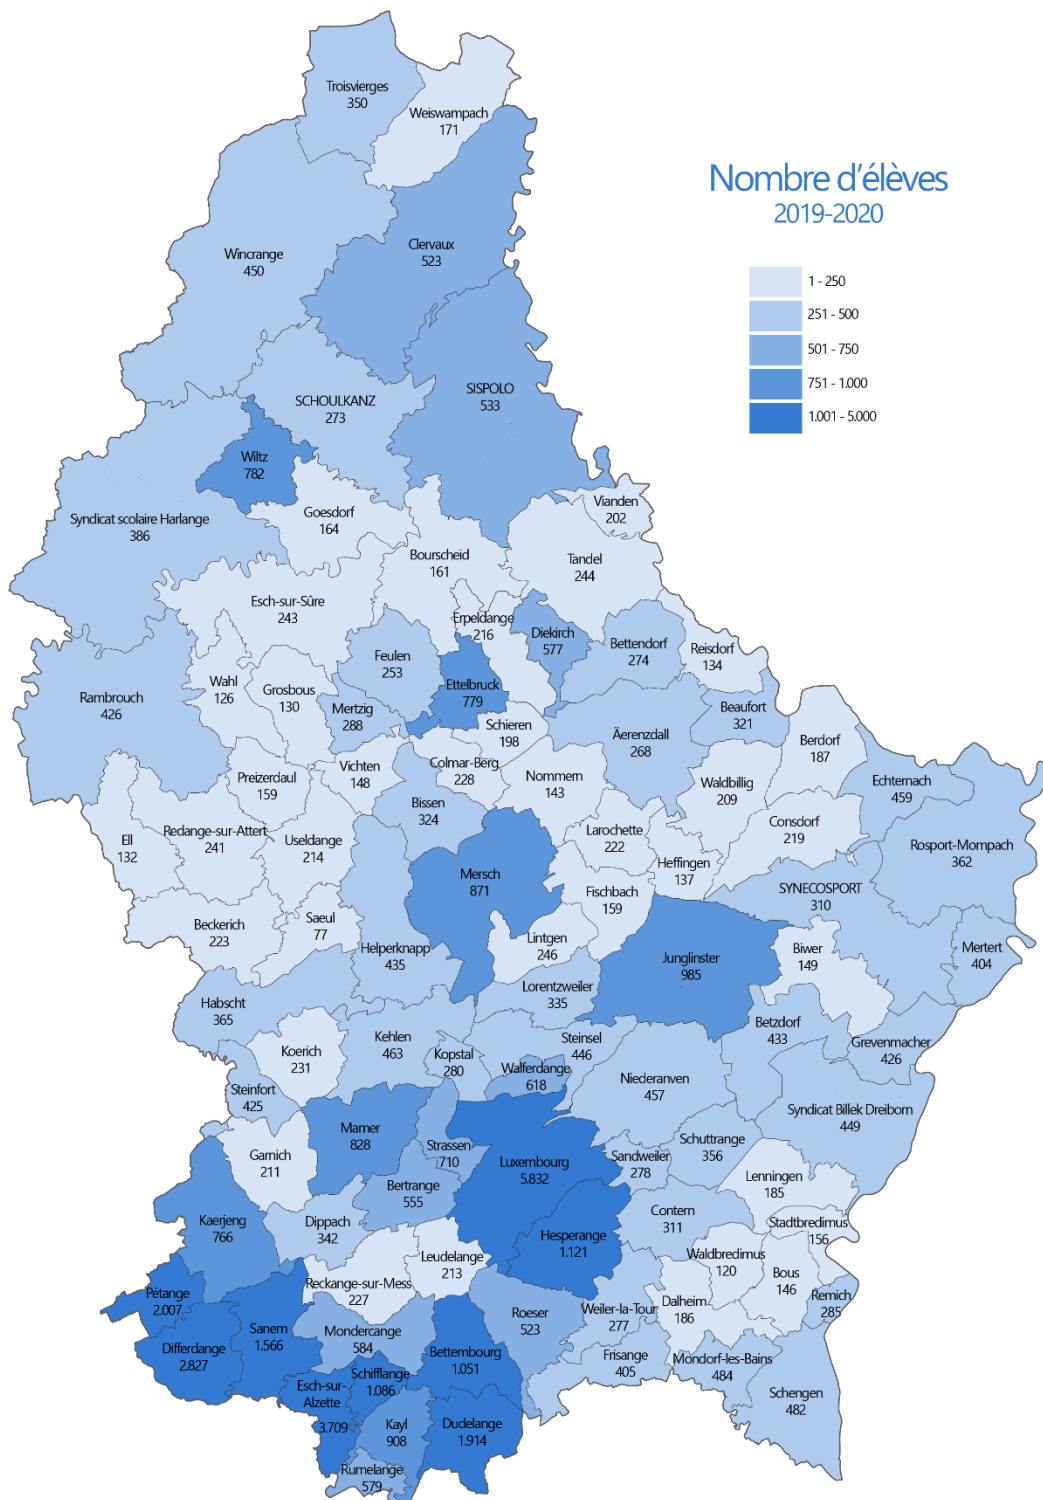

Nombre d'élèves par commune

Nombre d'élèves par école

1. Répartition des élèves par commune et par cycle

Écoles fondamentales	Cycle 1 - précoce		Cycle 1 - préscolaire		Cycle 2 à 4		Élèves	Classes	Total Écoles
	Élèves	Groupes	Élèves	Classes	Élèves	Classes			
Écoles fondamentales communales par communes et syndicats									
Aerenzdall	29	2	56	4	183	12	268	18	1
Beaufort	30	2	68	5	223	16	321	23	1
Beckerich	16	1	60	4	147	7	223	12	1
Berdorf	14	1	39	2	115	8	168	11	1
Bertrange	54	4	145	8	356	23	555	35	1
Bettembourg	98	6	240	16	713	45	1.051	67	3
Bettendorf	19	1	63	4	192	12	274	17	1
Betzdorf	39	3	87	6	304	18	430	27	1
Bissen	46	2	67	4	211	12	324	18	1
Biwer	16	1	33	2	100	6	149	9	1
Bourscheid	12	1	37	3	112	7	161	11	1
Bous	12	1	47	3	87	6	146	10	1
Clervaux	43	2	116	8	364	24	523	34	1
Colmar-Berg	27	2	52	4	149	12	228	18	1
Consdorf	20	1	47	3	152	11	219	15	1
Contern	31	2	84	5	196	14	311	21	1
Dalheim	13	1	50	4	123	9	186	14	1
Diekirch	62	4	130	9	385	24	577	37	1
Differdange	242	17	683	48	1.902	127	2.827	192	5
Dippach	28	2	89	5	225	15	342	22	1
Dudelange	118	7	432	29	1.364	85	1.914	121	6
Echternach	15	1	109	3	335	24	459	28	1
Eil	13	1	35	2	84	6	132	9	1
Erpeldange-sur-Sûre	13	1	42	3	161	11	216	15	1
Esch-sur-Alzette	229	15	799	52	2.233	146	3.261	213	8
Esch-sur-Sûre	14	1	50	4	179	12	243	17	1
Ettelbruck	78	5	176	11	522	37	776	53	1
Feulen	24	2	56	4	173	11	253	17	1
Fischbach	17	1	39	2	103	6	159	9	1
Frisange*	36	2	88	6	281	6	405	14	1
Garnich	29	1	44	3	138	11	211	15	1
Goesdorf	15	1	34	2	115	7	164	10	1
Grevenmacher	31	2	101	6	294	18	426	26	1
Grosbous	15	1	31	2	84	6	130	9	1
Habscht	48	3	89	6	228	16	365	25	2
Heffingen	15	1	30	2	92	6	137	9	1
Helperknapp	41	2	119	7	275	18	435	27	1
Hesperange	121	8	275	18	725	51	1.121	77	4

*Les classes de l'école de Frisange, sont organisées en classe «team-teaching».