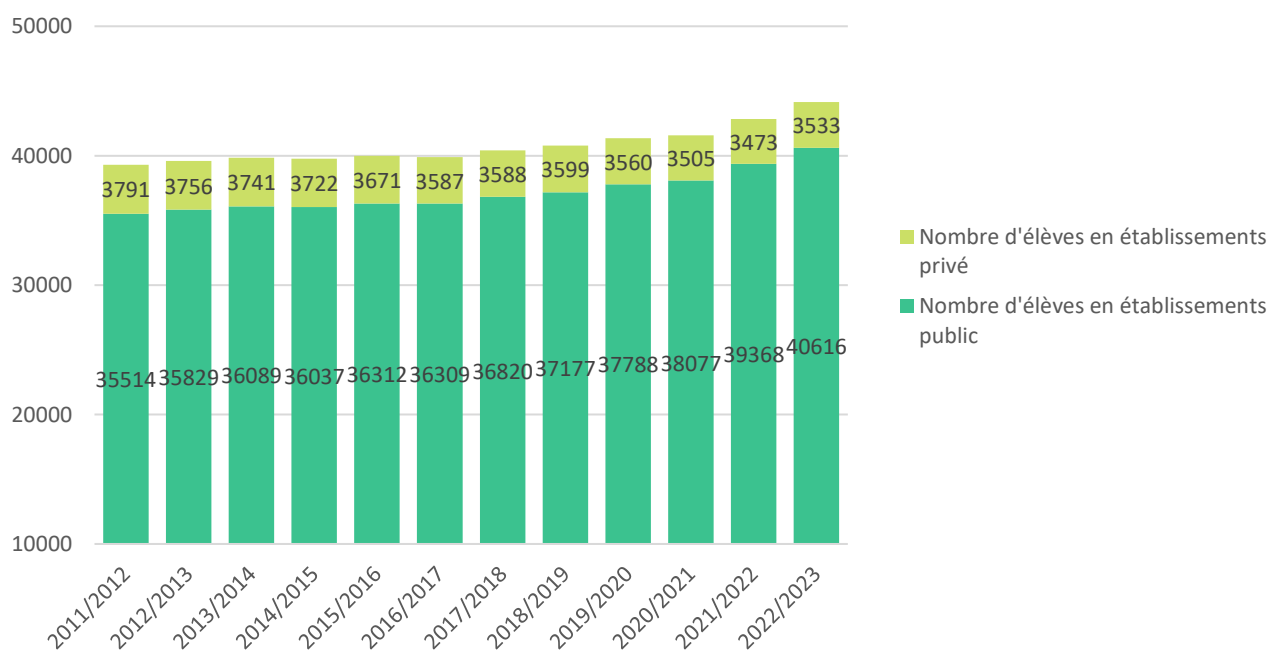

Enseignement secondaire

QUI SONT LES
ÉLÈVES ?

OÙ LES ÉLÈVES
ÉTUDIENT-ILS ?

QU'ÉTUDIENT LES
ÉLÈVES ?

PROGRESSION ET
RÉSULTATS
SCOLAIRES

Année scolaire 2022/2023

Les chiffres et graphiques suivants comprennent uniquement les élèves des établissements publics (programme national et international) et les élèves des établissements privés suivant le programme national. (N=44 149)

Élèves par établissements publics et privés

Nombre d'élèves par établissements publics et privés

La partie vert foncé représente le taux d'élèves inscrits dans un établissement public. La partie vert clair représente le taux d'élèves inscrits dans un établissement privé suivant le programme national.